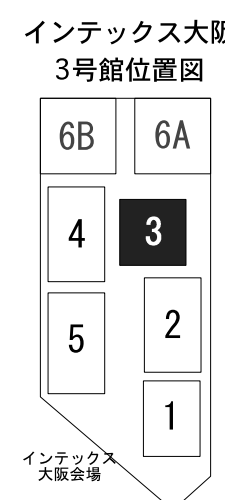

3号館小間配置図

- [設備機器凡例]
- 消火器
 - ⊗ 消火栓
 - 非常電話
 - ⊕ 起動弁押釦(開放型SP)
 - ⊠ 排煙窓開放ハンドル
 - 避難口誘導灯(非常口)
 - 空調機
- W1300×D700×H2100

防犯防災総合展 in KANSAI 2017