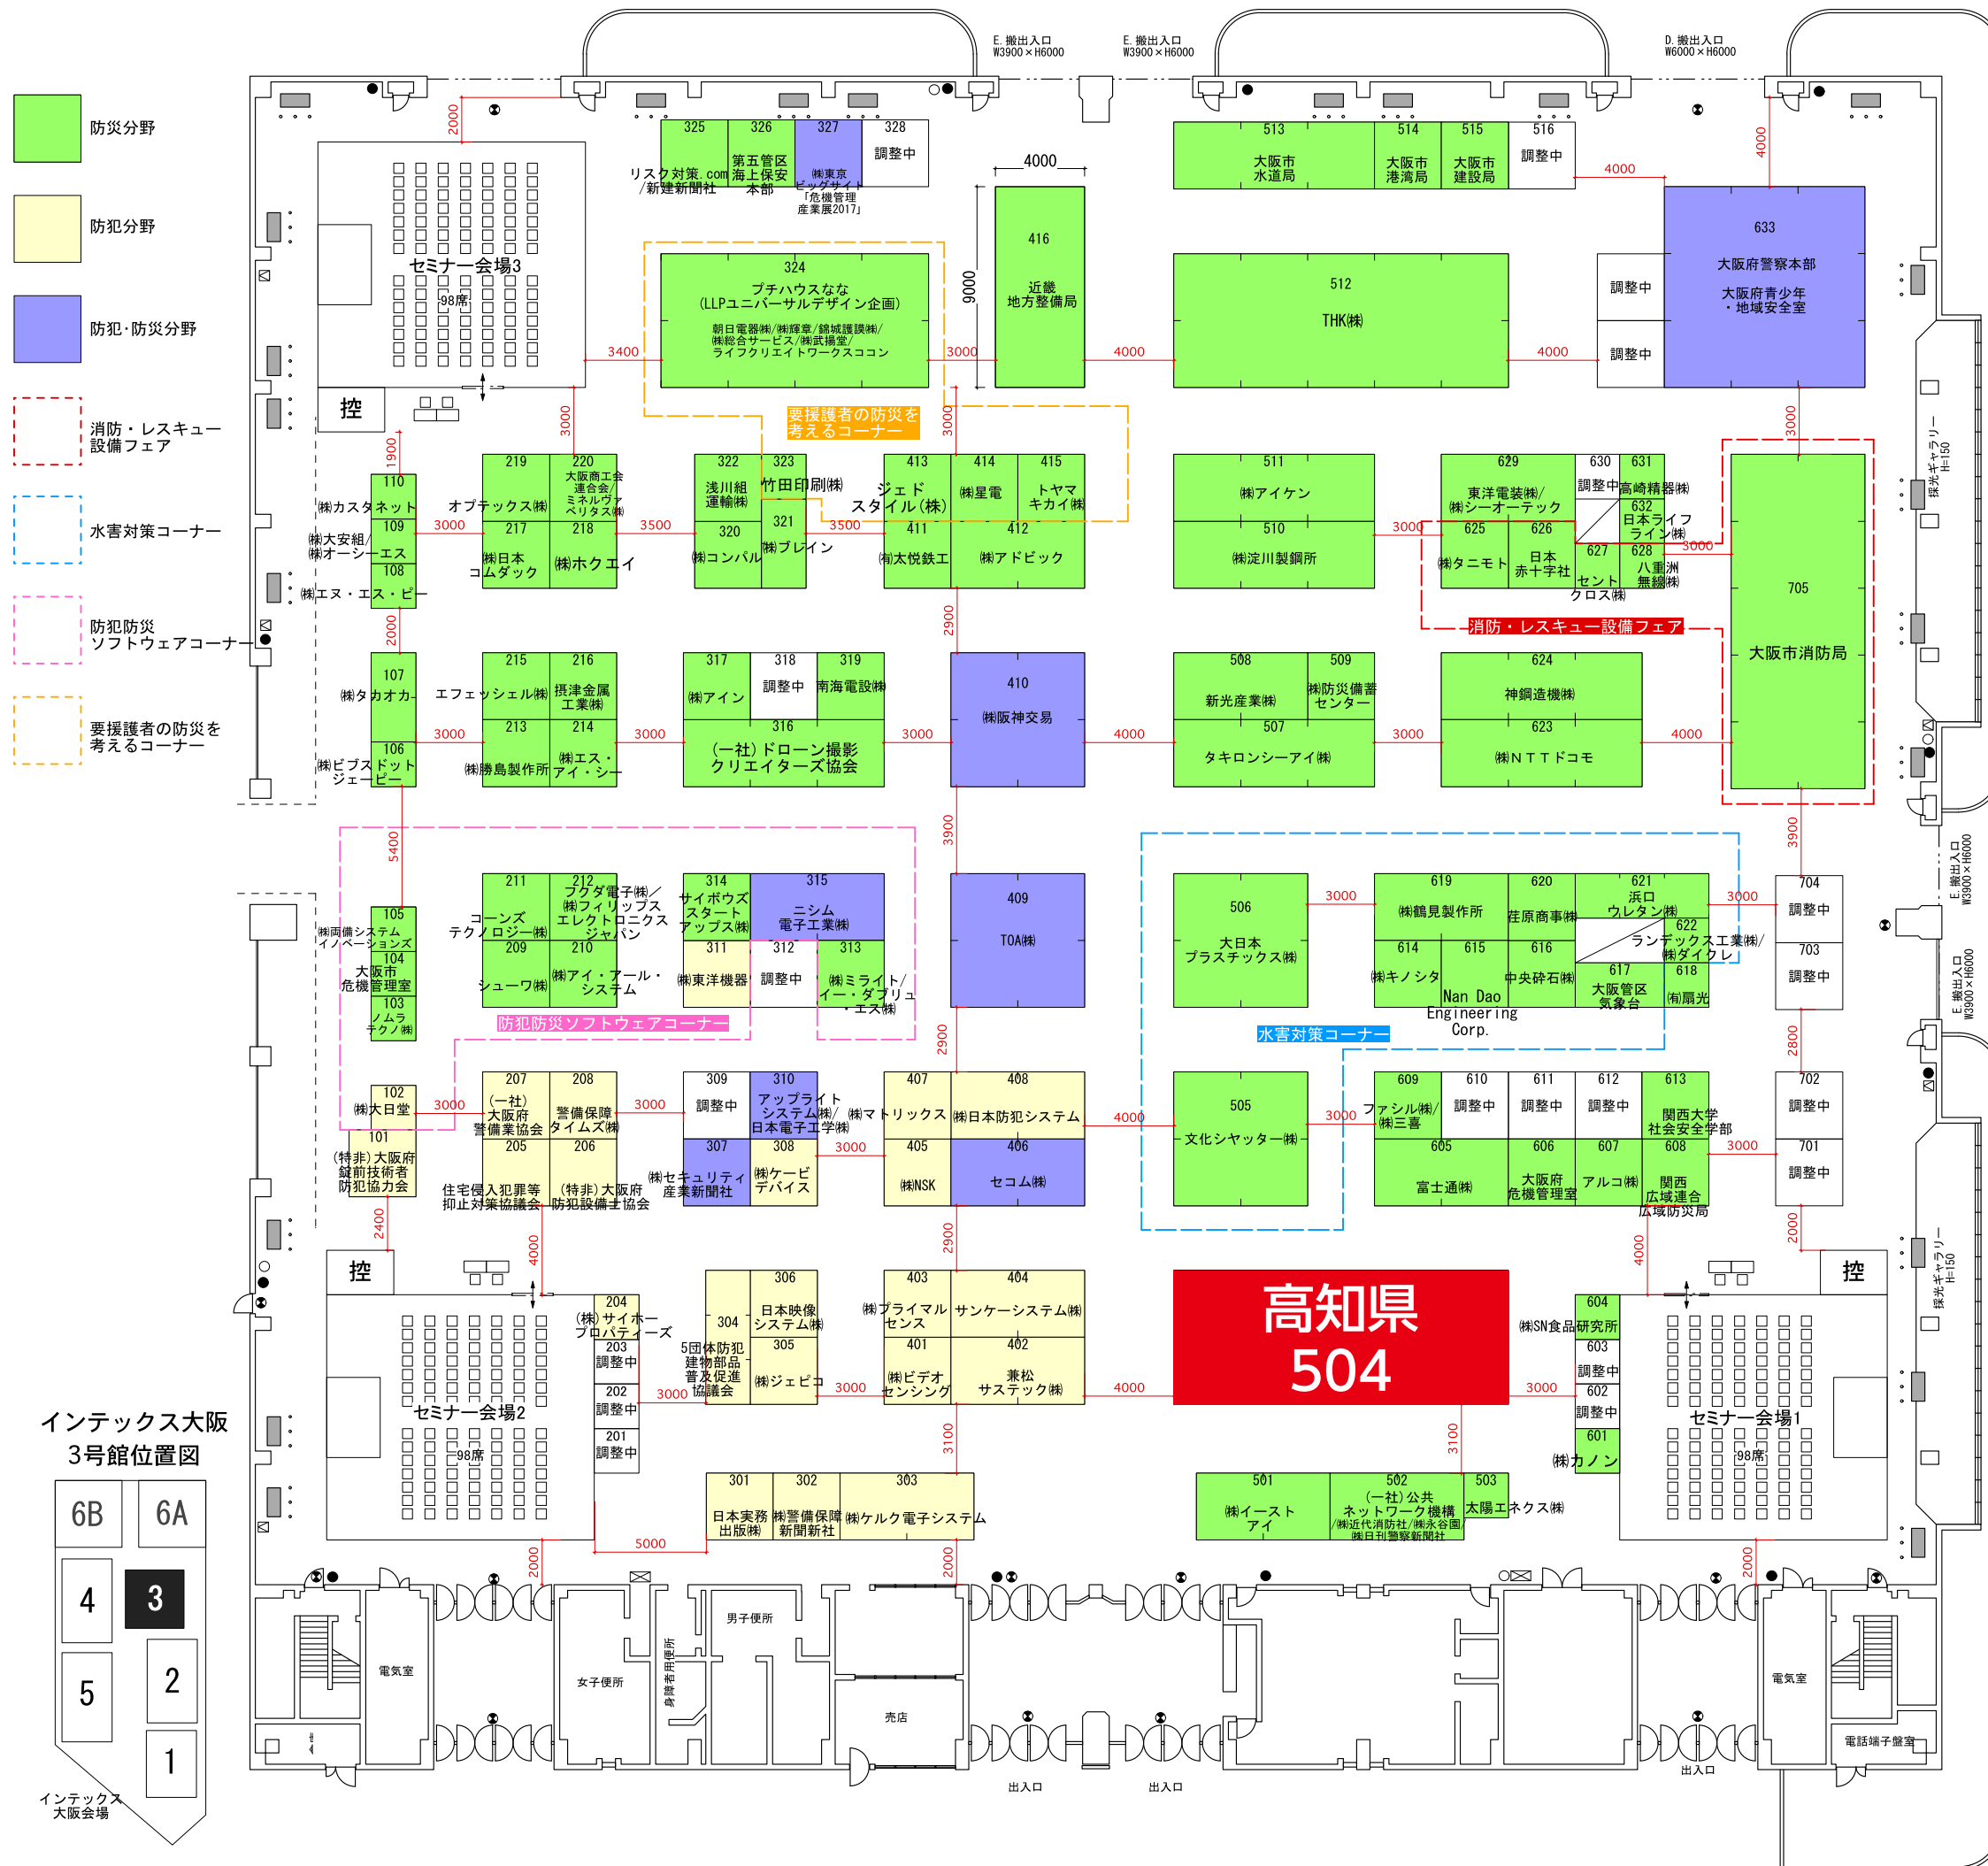

3号館小間配置図

- [設備機器凡例]
- 消火器
 - ⊗ 消火栓
 - 非常電話
 - ⊕ 起動弁押釦(開放型SP)
 - ⊠ 排煙窓開放ハンドル
 - 避難口誘導灯(非常口)
 - 空調機
- W1300×D700×H2100

防犯防災総合展 in KANSAI 2017