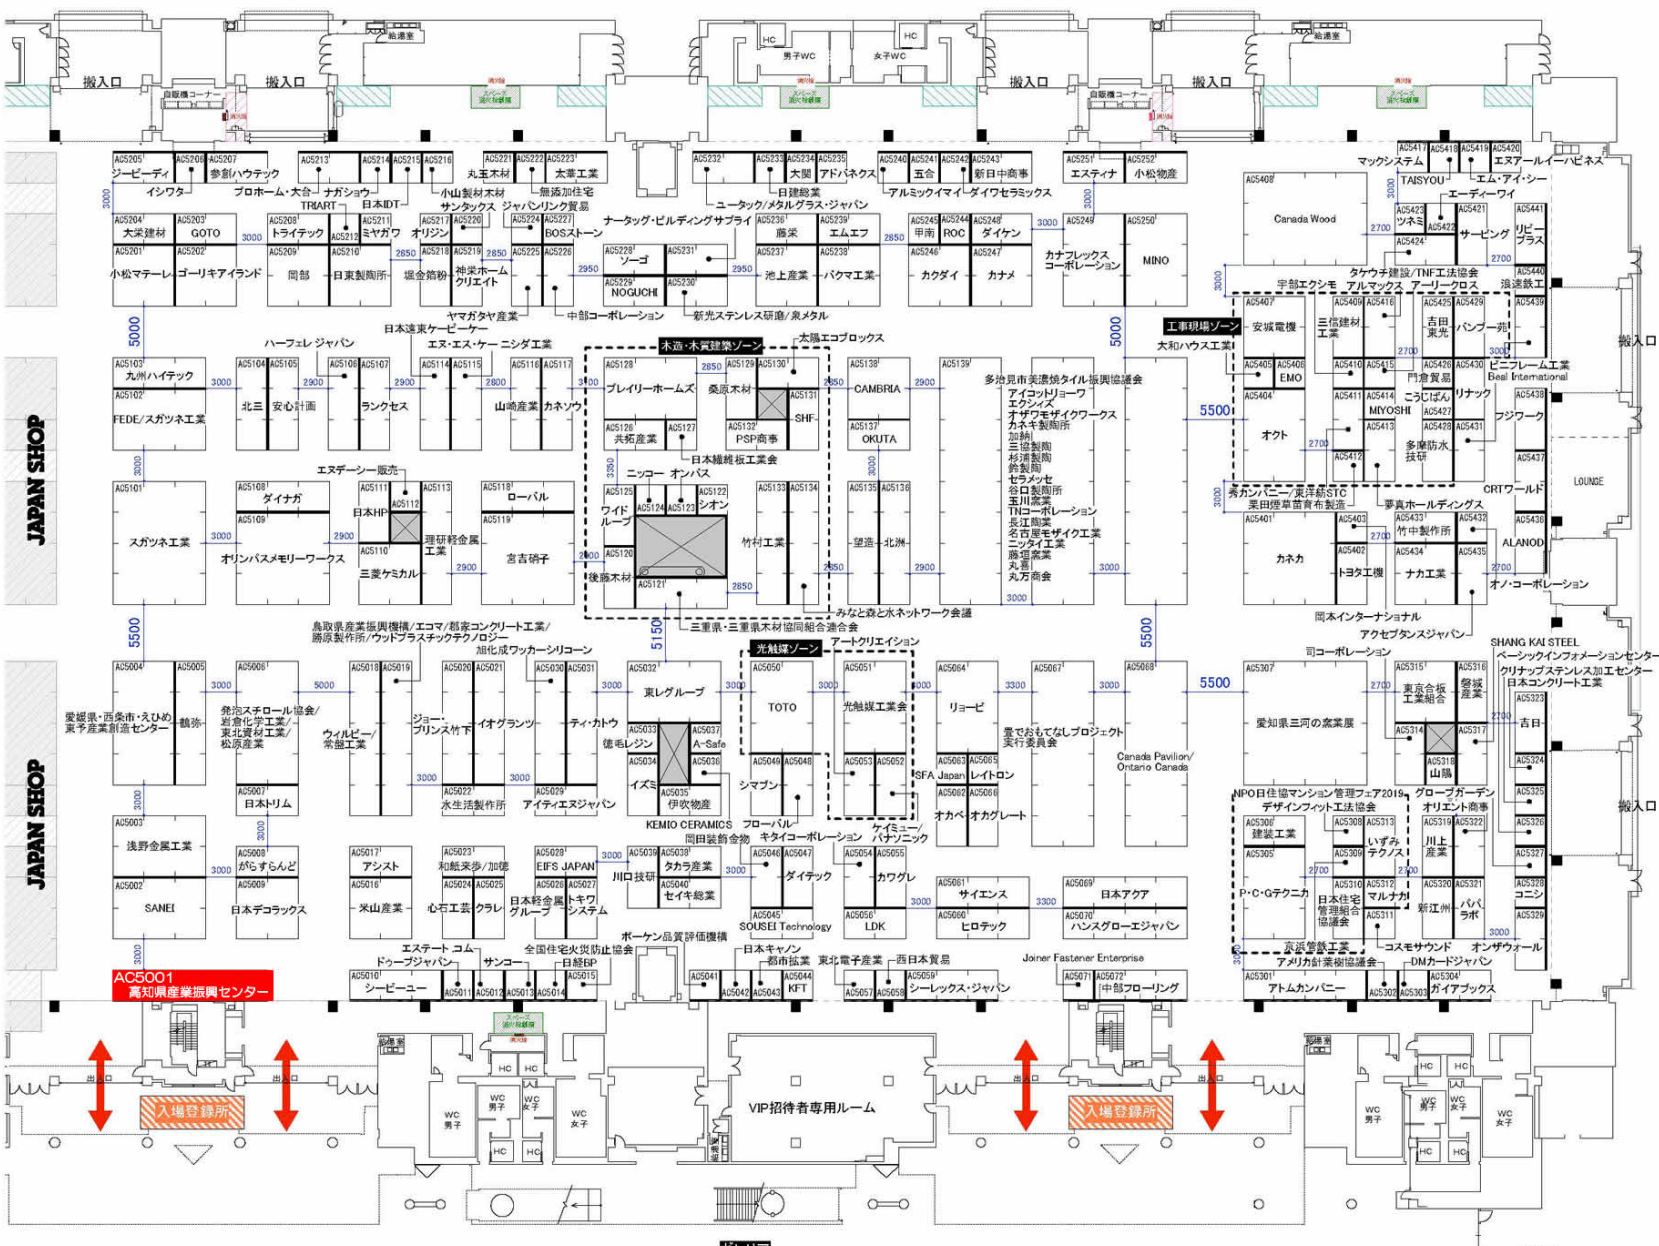

第15回 建築・建材展 2019

東5ホール

東6ホール

男子WC
女子WC

カナフレックス
コーポレーション

工事現場ゾーン
大和ハウス工業

木造・木製建築ゾーン
日本建築振興工業会

光触媒ゾーン
アートクリエーション

NPO日住協マンション管理フェア2019
デザインフィット工法協会

入場登録所

エントランス