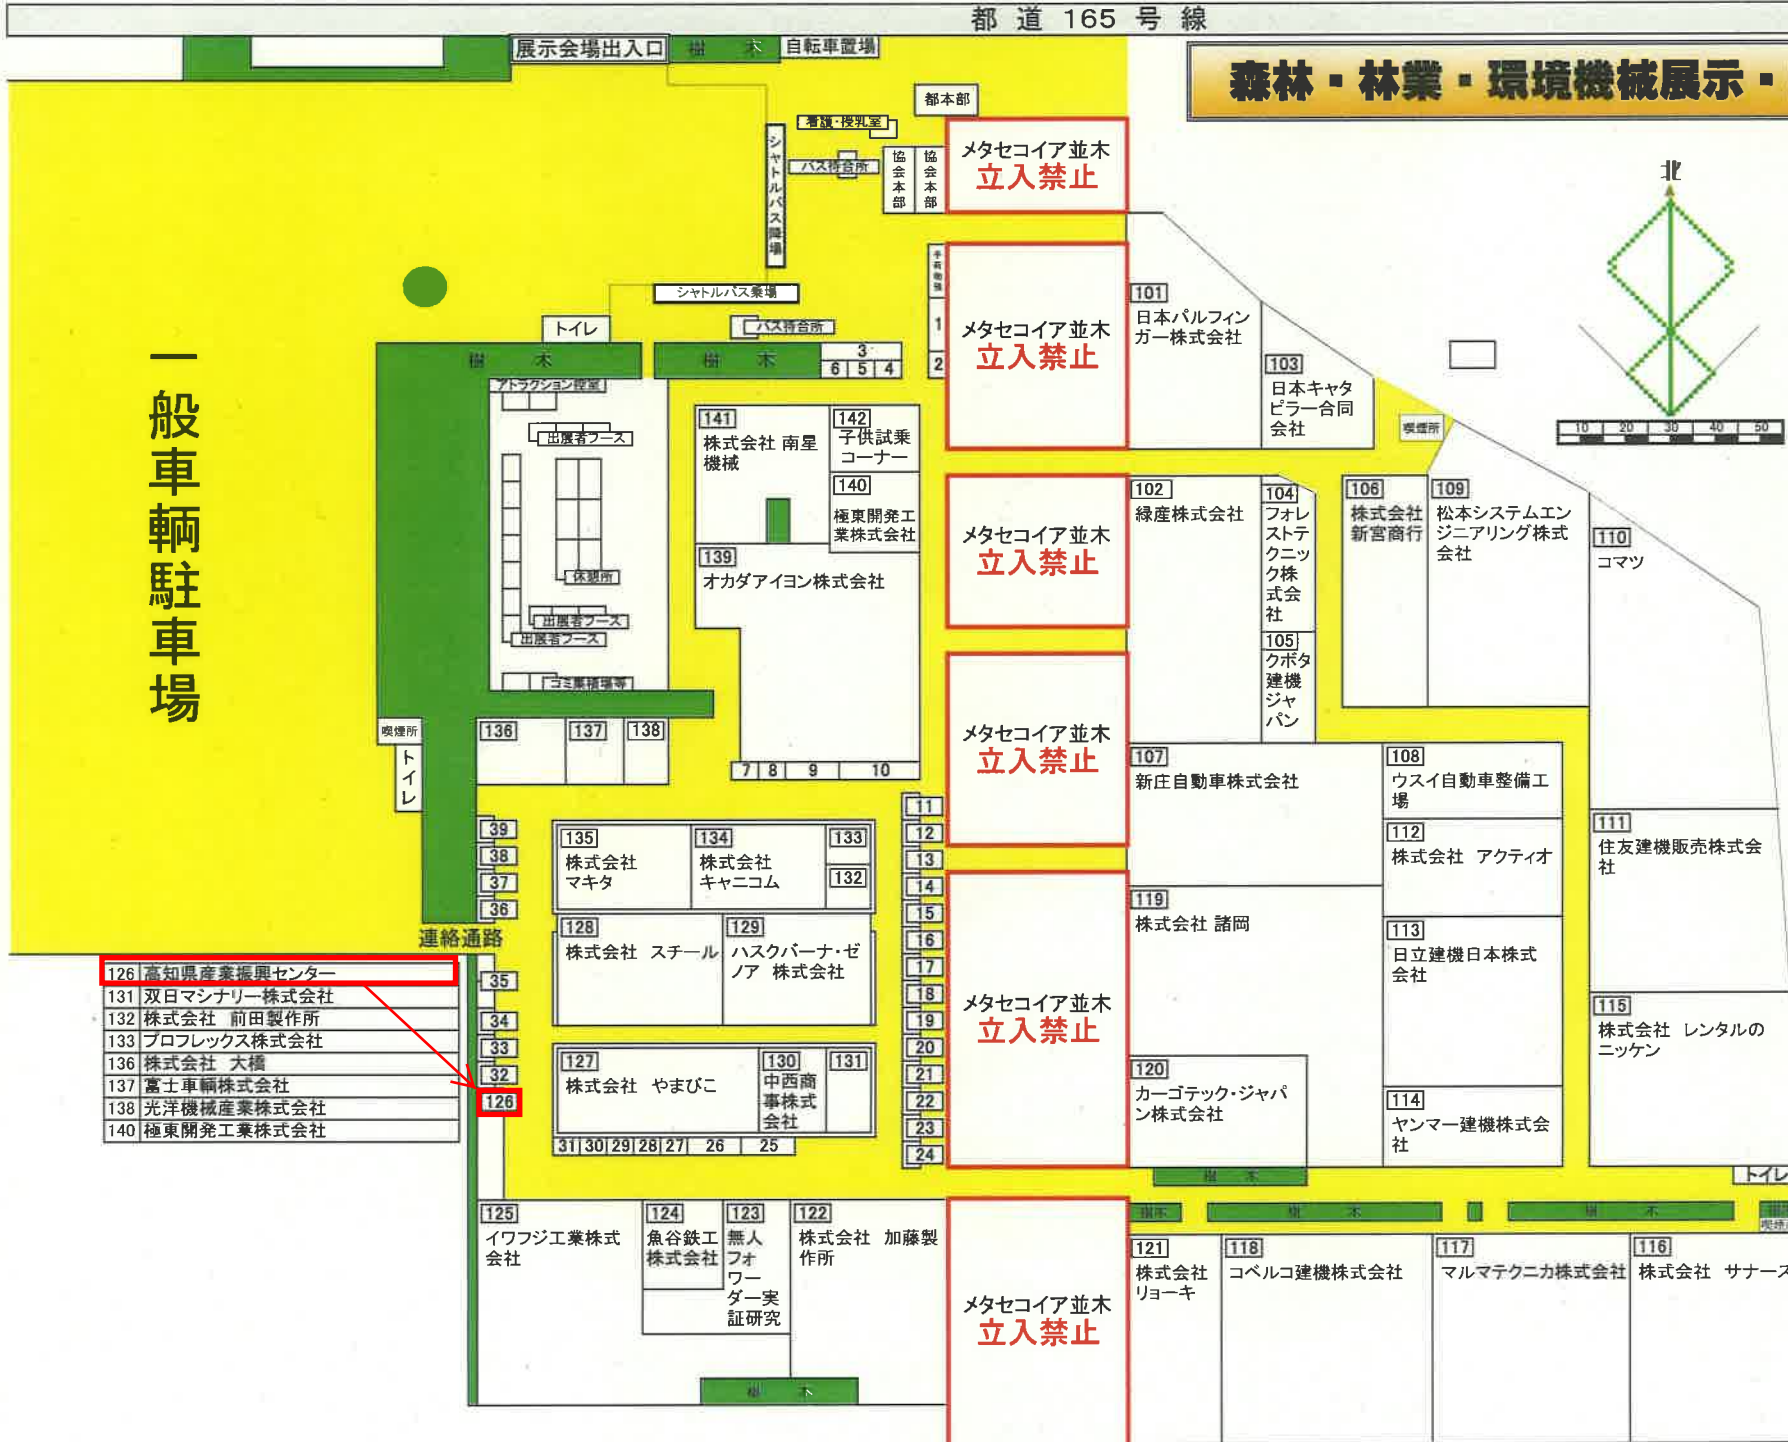

森林・林業・環境機械展示・実演会会場案内図

一般車輛駐車場

小規模ブース出展社

- | | |
|----|---------------------|
| 1 | 林野庁図書館 |
| 2 | 四国森林管理局 |
| 3 | 明治150年(林野庁) |
| 4 | 森林利用学会 |
| 5 | 有展会社プロジェクトヤマダ |
| 6 | カバヤ食品株式会社 |
| 7 | フォレストエナジー株式会社 |
| 8 | 和光商事株式会社 |
| 9 | ハリマ興産株式会社 |
| 10 | 株式会社 ホンダウォーク |
| 11 | 株式会社 モンベル |
| 12 | 株式会社 竹谷商事 |
| 13 | 株式会社 藤興業 |
| 14 | ファースト電子開発株式会社 |
| 15 | 住友林業株式会社 |
| 16 | 日本工業新聞社 |
| 17 | NECキャピタルソリューション株式会社 |
| 18 | 株式会社 ジツタ |
| 19 | 株式会社 ファナージャパン |
| 20 | 株式会社 マックス |
| 21 | 株式会社 トーヨ |
| 22 | 八戸市森林組合 |
| 23 | 山陽商事株式会社 |
| 24 | 田島山業株式会社 |
| 25 | 株式会社 ホワイトハウスオートモービル |
| 26 | ウエダ産業株式会社 |
| 27 | 株式会社 ブロードリーフ |
| 28 | アドイン研究所 |
| 29 | 第一合成株式会社 |
| 30 | 岡田商事株式会社 |
| 31 | 晃洋設計測量株式会社 |
| 32 | 東日興産株式会社 |
| 33 | 株式会社 ユーエム興業 |
| 34 | 株式会社 阿部商会 |
| 35 | プラントジャパン株式会社 |
| 36 | 株式会社 大崎商店 |
| 37 | 株式会社 ビーシー販売 |
| 38 | 株式会社 ライト |
| 39 | プラムシステム株式会社 |