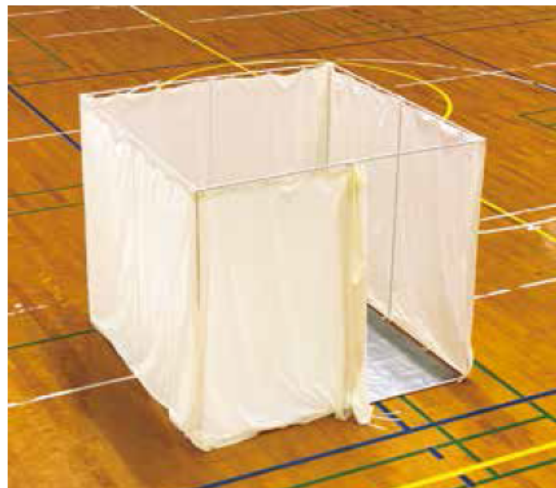

# 間仕切りスペース

HP

軽量・コンパクト・簡単組立！低コストで避難所の快適空間を実現

軽量・コンパクト・簡単組立の避難所簡易間仕切りです。

ハイブとカーテン式で容易に組み立てが可能。1セット5kg弱と軽量なので、女性でも持ち運びが可能なおうえ、梱包サイズもコンパクトです。

1部屋独立型なので、避難所の設計(部屋の配置配分)の自由度が高い。例えば2部屋を組み合わせて4人部屋にしたり、中央仕切りタイプでは1人部屋を作ることもできます。またパイプは部分的に容易に取り外しが可能ですので、バリアフリー対応等にも対応。飛沫防止対策としての高さ180cmタイプと避難所管理がしやすい高さ140cmタイプがあります。

## 📄 その他情報

組立サイズ: 2.1m×2.1m × H1.4m / H1.8m

重量: 約4.2kg(H140) / 約4.8kg(H180)

カ トンサイズ: W18.5c×H10.5c×D105.0c

高知県防災関連登録製品