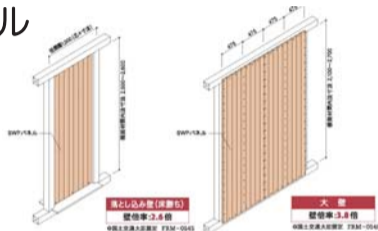

# SWPパネル(杉幅はぎパネル)

91 住まいと暮らしゾーン

## 火と力に対応した高知の杉のエコパネル

火と力に対応した高知の杉のエコパネル。耐力壁として大臣認定(大壁:3.8倍・落とし込み壁:2.6倍)を獲得。また、防火構造としても大臣認定取得済みなので、準防火地域や22条地域でも使用可能。高知の自然な無垢材なので、家具や建具など様々な用途に利用可能です。

Kochi healthy and save-energy houses promotion council